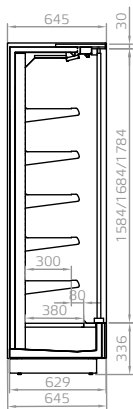

TYPE LIST / ZOZNAM TYPOV

Side cut / Bočný rez / Разрез / Seitenschnitt

KALIFORNIA D 300 M2M1

Cooling version, shelf 300
Chladiace prevedenie, polica 300
Охлаждаемый вариант, полка 300
Kühlversion, Regal 300

KALIFORNIA D 450 M2M1

Cooling version, shelf 450
Chladiace prevedenie, polica 450
Охлаждаемый вариант, полка 450
Kühlversion, Regal 450

Product name Názov produktu Название Produktname	Length without sidewalls (mm) Dĺžka bez bočnic (mm) Длина без боковин (мм) Länge ohne Seitenteile (mm)	Display area (m ²) Výstavná plocha (m ²) Экспозиционная площадь (м ²) Ausstellungsfläche (m ²)	Volume (l) Objem (l) Объем (л) Volumen (l)
KALIFORNIA D 300 1250 M2M1	1250	2,40	560 600 695
KALIFORNIA D 300 1875 M2M1	1875	3,60	835 895 1040
KALIFORNIA D 300 2500 M2M1	2500	4,80	1115 1195 1385
KALIFORNIA D 300 3750 M2M1	3750	7,20	1670 1790 2075
KALIFORNIA D 300 H M2M1	1875	3,60	835 895 1040
KALIFORNIA D 350 1250 M2M1	1250	2,78	605 650 695
KALIFORNIA D 350 1875 M2M1	1875	4,16	910 975 1040
KALIFORNIA D 350 2500 M2M1	2500	5,55	1210 1295 1385
KALIFORNIA D 350 3750 M2M1	3750	8,33	1815 1945 2075
KALIFORNIA D 350 H M2M1	1875	4,16	910 975 1040
KALIFORNIA D 400 1250 M2M1	1250	3,15	685 735 785
KALIFORNIA D 400 1875 M2M1	1875	4,73	1030 1105 1180
KALIFORNIA D 400 2500 M2M1	2500	6,30	1370 1470 1570
KALIFORNIA D 400 3750 M2M1	3750	9,45	2055 2210 2360
KALIFORNIA D 400 H M2M1	1875	4,73	1030 1105 1180
KALIFORNIA D 450 1250 M2M1	1250	3,53	765 820 880
KALIFORNIA D 450 1875 M2M1	1875	5,29	1145 1230 1315
KALIFORNIA D 450 2500 M2M1	2500	7,05	1530 1640 1760
KALIFORNIA D 450 3750 M2M1	3750	10,58	2290 2460 2630
KALIFORNIA D 450 H M2M1	1875	5,29	1145 1230 1315