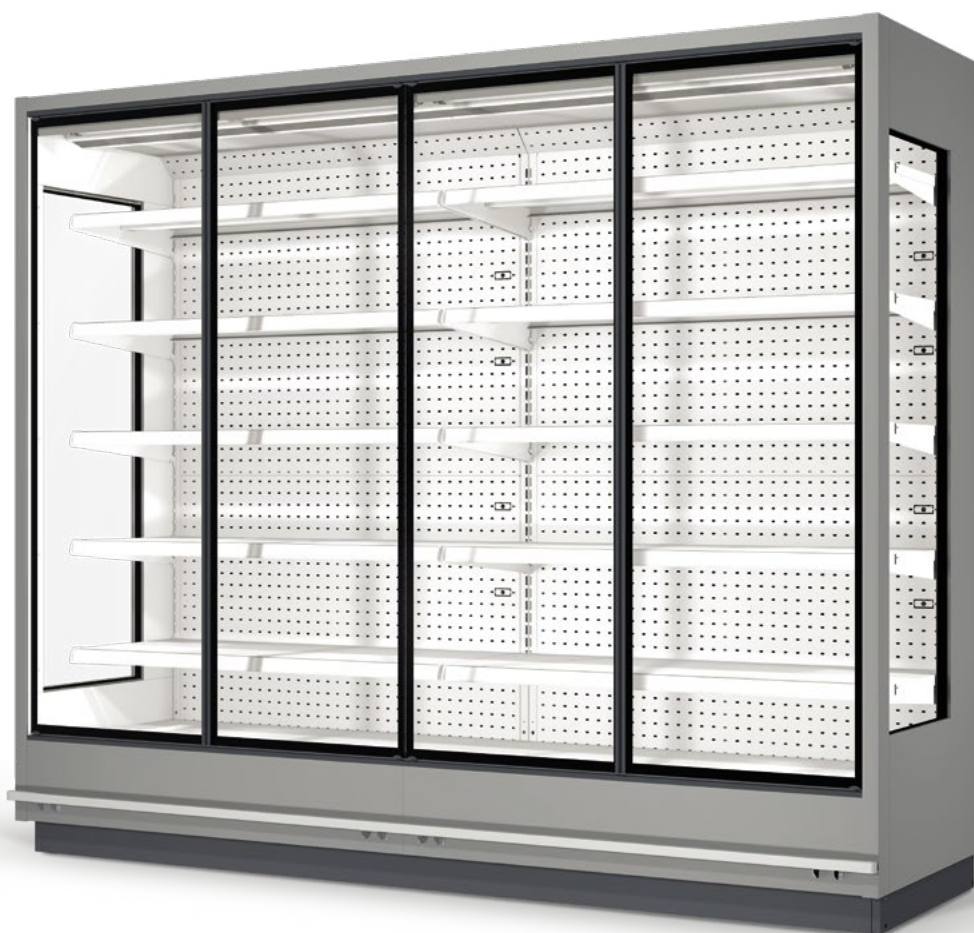

KALIFORNIA D

WALL POSITIONED CASES REMOTE
PRÍSTENNÉ VITRÍNY BEZ AGREGÁTU
ГОРКИ ПОД ВЫНОСНОЙ ХОЛОД
WANDKÜHLREGALE OHNE MASCHINE

Energy saving
**Innovative
design**
Connection

KALIFORNIA D

WALL POSITIONED CASES REMOTE
PRÍSTENNÉ VITRÍNY BEZ AGREGÁTU
ГОРКИ ПОД ВЫНОСНОЙ ХОЛОД
WANDKÜHLREGALE OHNE MASCHINE

Montage von Türen mit 1 Glas oder 2 Glas, Möglichkeit auch Kältemittel CO₂, Wasserkühlung, usw. verwenden.

Wall positioned refrigerated case KALIFORNIA D is designed for sale of chilled products using single or double-glass hinged doors. The wide range of dimensions makes it suitable for use in stores of various sizes. Its austere square design and clean lines allow it to be personalized or built into a specific store interior.

The construction of the KALIFORNIA D show case allows the display cases to be assembled into islands, including the head display case, or it can be connected through the divider with the display case KALIFORNIA Q.

Prístenná chladiaca vitrína KALIFORNIA D je určená pre predaj chladených výrobkov s použitím krídlových dvier s jednosklom alebo dvojsklom. Široká škála rozmerov ju predurčuje na použitie v predajniach rôznych veľkostí. Jej strohý hranatý dizajn a čisté línie umožňujú jej personalizáciu prípadne zabudovanie do špecifického interiéru predajne. Konštrukcia chladiacej vitríny KALIFORNIA D umožňuje zostavenie vitrín do ostrovov vrátane hlavovej vitríny, prípadne ju spojiť cez prepážku s vitrínou KALIFORNIA Q.