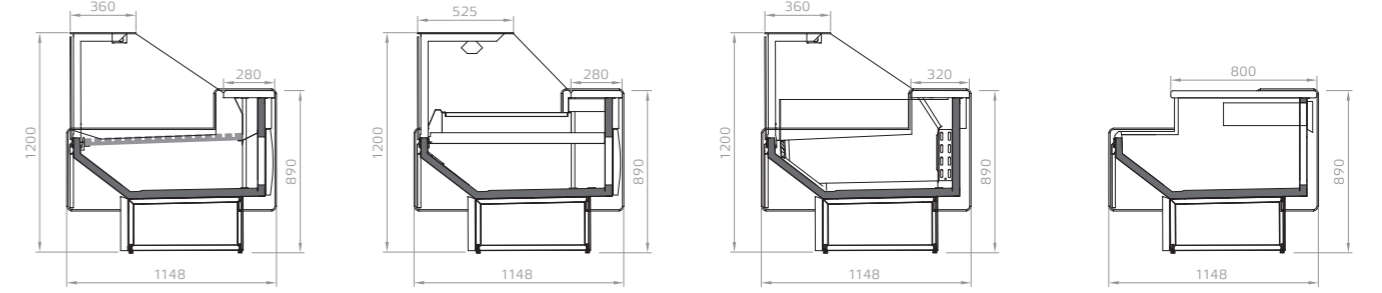

nZITA P   nZITA TPI/TPBM   nZITA NT   nZITA MP