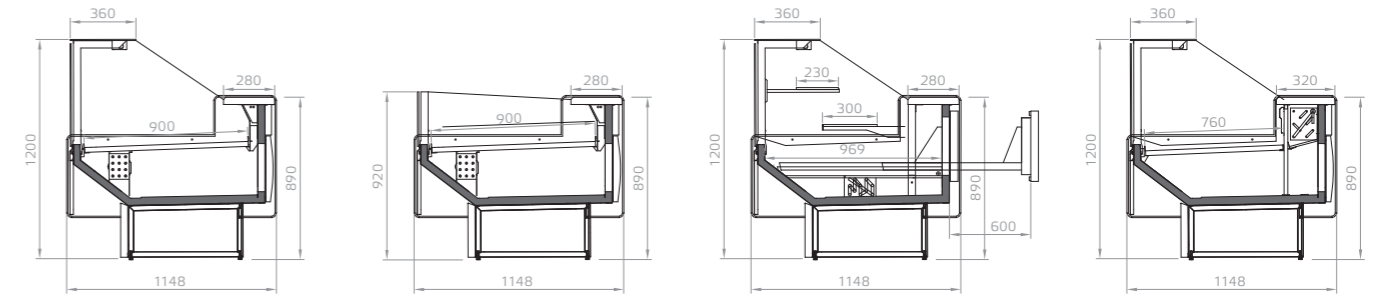

nZITA V   nZITA Vss   nZITA V-ZA   nZITA S