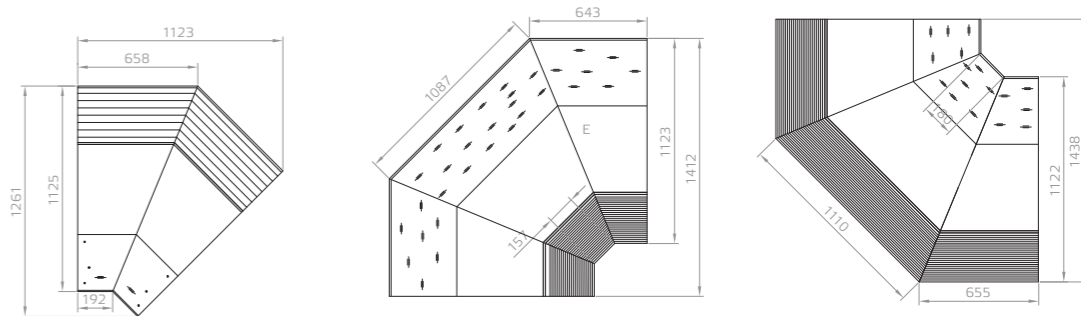

nZITA 90°E nZITA 90°I nZITA 45°E

nZITA 45°I nZITA 90°E 3D nZITA 90°I 3D

Model Model Модель	Dĺžka bez bočníc (mm) Lenght without sidewalls (mm) Длина без боковин (мм)	Výstavná plocha (m ²) Display surface (m ²) Выставочная площадь (м ²)	Objem (l) Volume (l) Объем (л)	Trieda Class Класс
nZITA 937 V	937	0,8	344	3M1
nZITA 1250 V	1250	1,1	458	3M1
nZITA 1562 V	1562	1,4	573	3M1
nZITA 1875 V	1875	1,8	688	3M1
nZITA 2500 V	2500	2,5	917	3M1
nZITA 3125 V	3125	2,9	1146	3M1
nZITA 3750 V	3750	3,6	1375	3M1
nZITA 937 Vss	937	0,8	344	3M1
nZITA 1250 Vss	1250	1,1	458	3M1
nZITA 1562 Vss	1562	1,4	573	3M1
nZITA 1875 Vss	1875	1,8	688	3M1
nZITA 2500 Vss	2500	2,5	917	3M1
nZITA 3125 Vss	3125	2,9	1146	3M1
nZITA 3750 Vss	3750	3,6	1375	3M1
nZITA 937 V Za	937	0,9	330	3M1
nZITA 1250 V Za	1250	1,1	440	3M1
nZITA 1875 V Za	1875	1,8	660	3M1
nZITA 1250 S	1250	1,0	573	3M2
nZITA 1562 S	1562	1,2	686	3M2
nZITA 1875 S	1875	1,4	915	3M2
nZITA 2500 S	2500	2,0	1144	3M2
nZITA 3125 S	3125	2,5	1373	3M2
nZITA 3750 S	3750	3,0	1648	3M2
nZITA 1250 S fish	1250	1,0	573	3M2
nZITA 1562 S fish	1562	1,2	686	3M2
nZITA 1875 S fish	1875	1,4	915	3M2
nZITA 2500 S fish	2500	2,0	1144	3M2
nZITA 3125 S fish	3125	2,5	1373	3M2
nZITA 3750 S fish	3750	3,0	1648	3M2
nZITA 937 P	937	0,8	344	
nZITA 1250 P	1250	1,1	458	
nZITA 1562 P	1562	1,4	573	
nZITA 1875 P	1875	1,8	688	
nZITA 2500 P	2500	2,5	917	
nZITA 3125 P	3125	2,9	1146	
nZITA 3750 P	3750	3,6	1375	
nZITA 1250 NT	1250	1,0	226	3L2
nZITA 1875 NT	1875	1,4	345	3L2
nZITA 937 Semi	937	1,1	352	3M1
nZITA 1250 Semi	1250	1,5	469	3M1
nZITA 1875 Semi	1875	2,3	703	3M1
nZITA 2500 Semi	2500	3,1	938	3M1
nZITA 45°I	-	0,7	86	3M1
nZITA 45°E	-	0,7	91	3M1
nZITA 90°I	-	1,6	186	3M1
nZITA 90°E	-	1,6	189	3M1
nZITA 45°I 3D	-	0,7	86	3M1
nZITA 45°E 3D	-	0,7	91	3M1
nZITA 90°I 3D	-	1,3	152	3M1
nZITA 90°E 3D	-	1,3	155	3M1
Teplota Temperature Температура				
nZITA 937 TPI	937	0,7	95 °C	
nZITA 1250 TPI	1250	0,9	95 °C	
nZITA 1875 TPI	1875	1,4	95 °C	
nZITA 937 TPBM	937	0,7	80 °C	
nZITA 1250 TPBM	1250	0,9	80 °C	
nZITA 1875 TPBM	1875	1,4	80 °C	