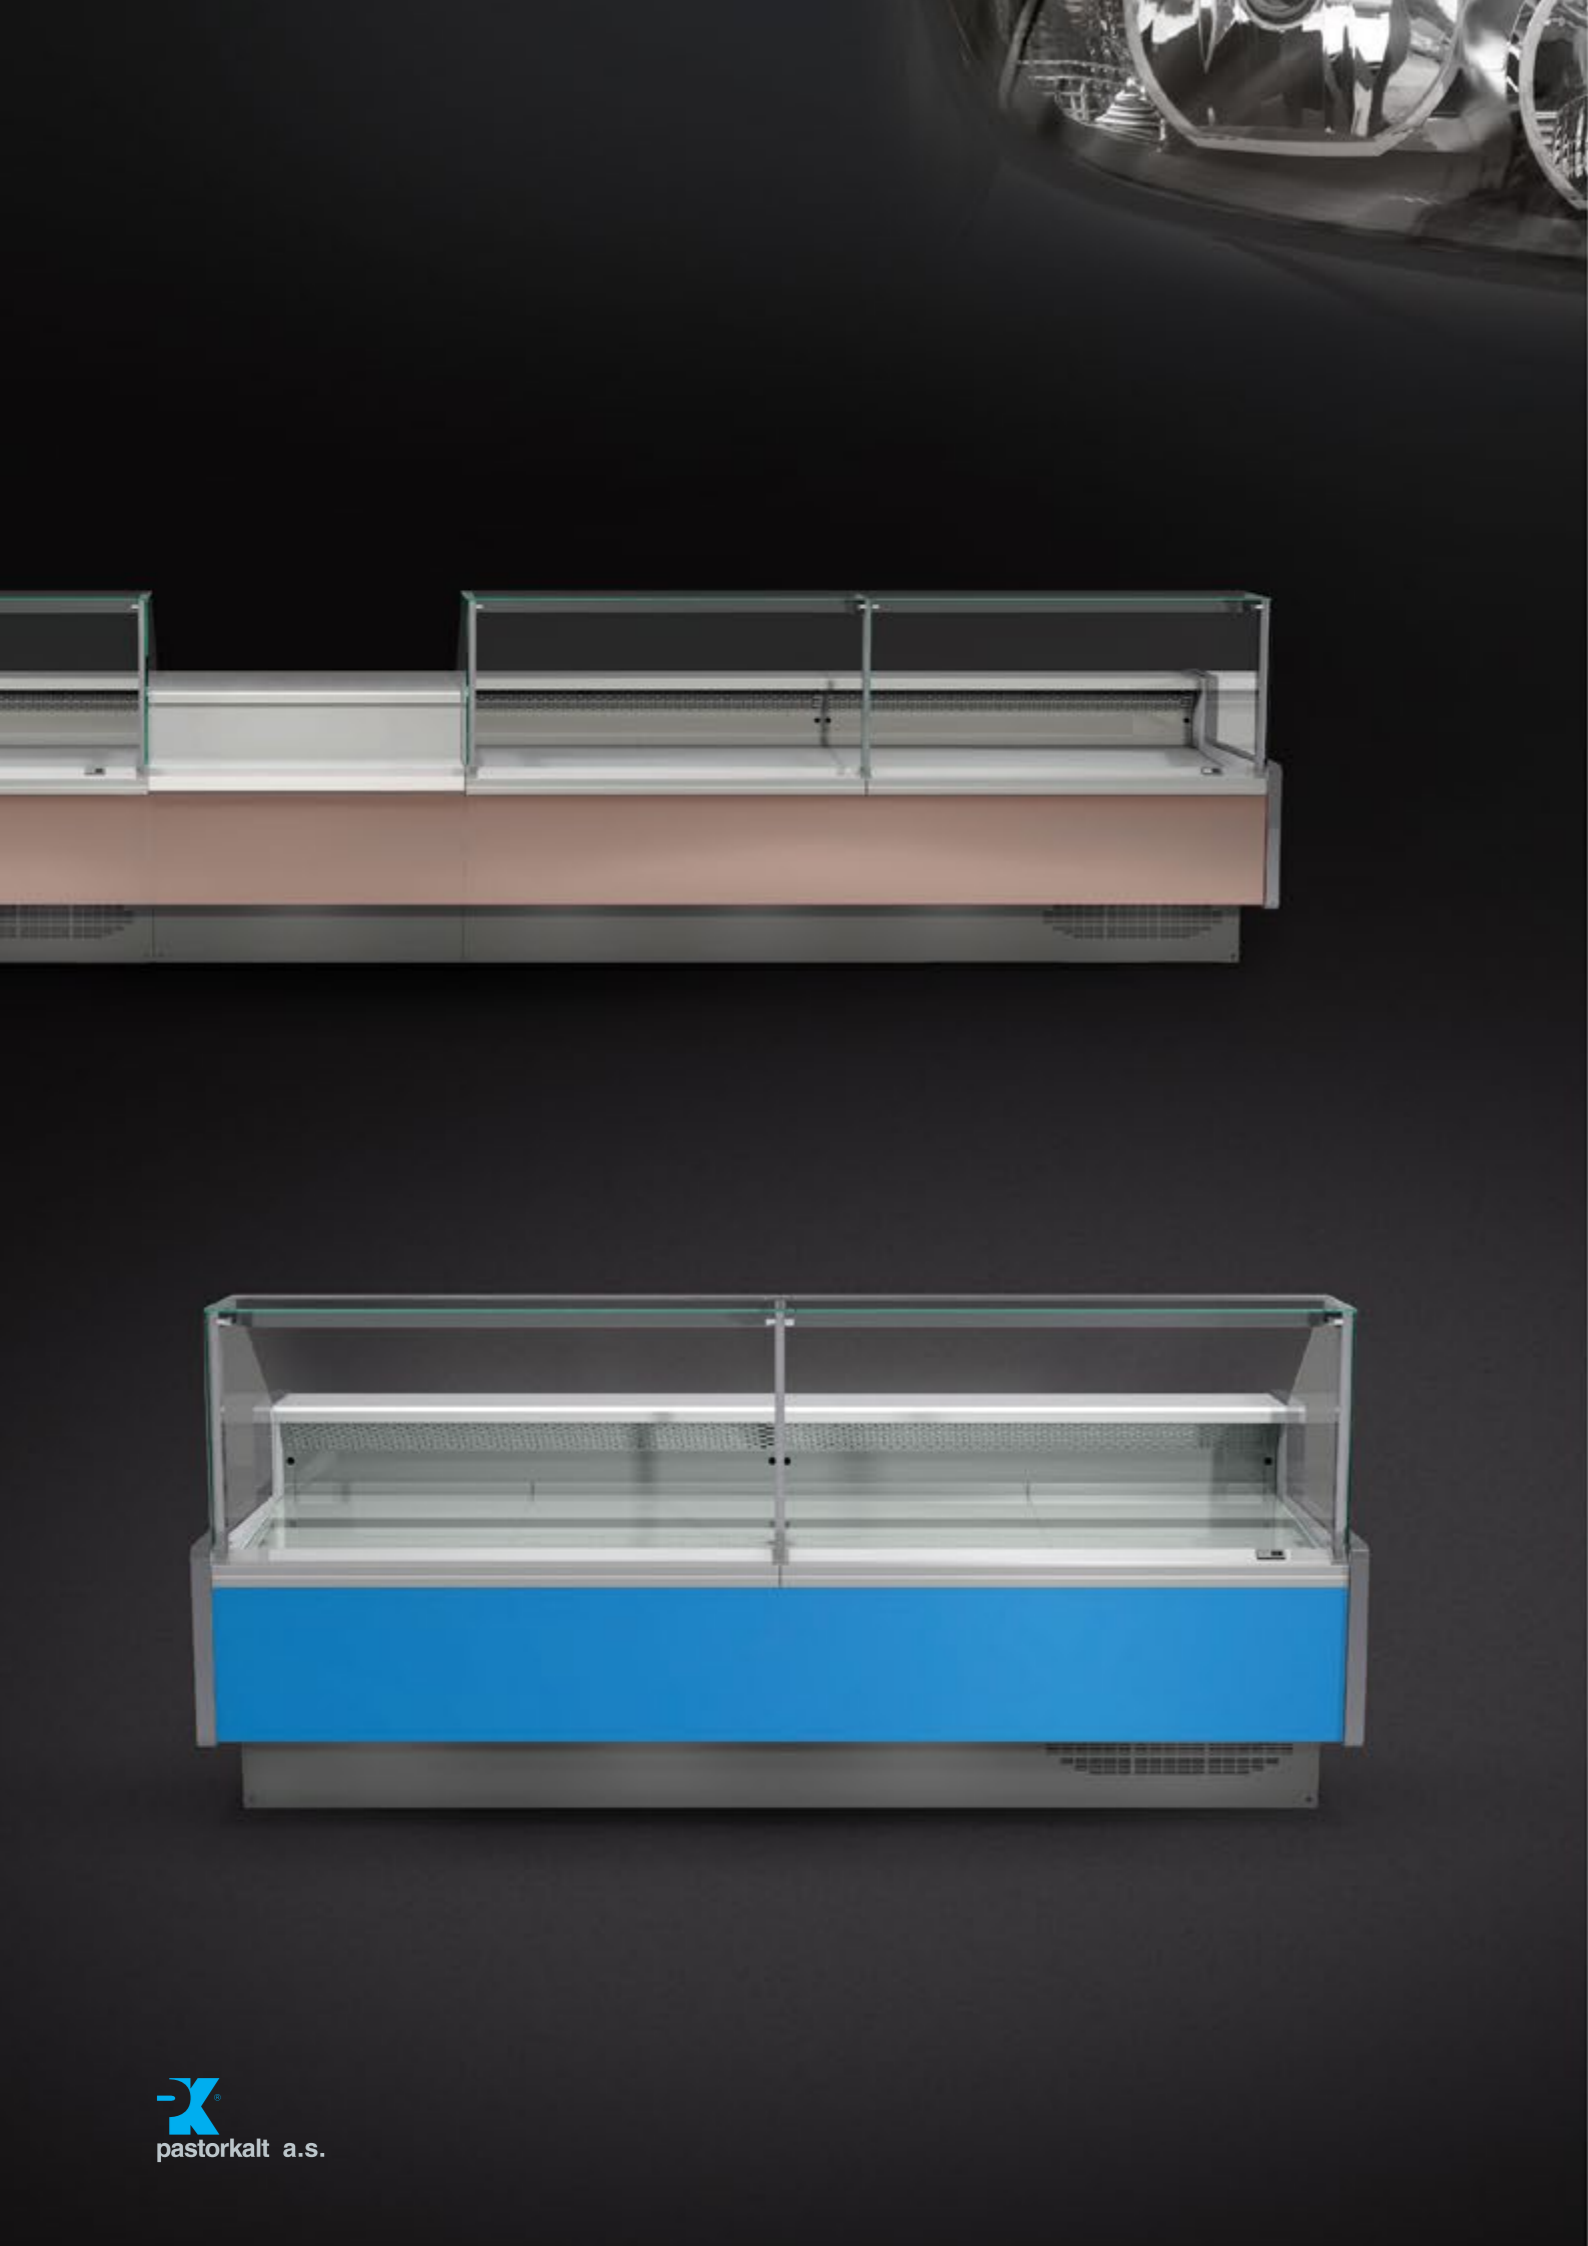

nZITA V   nZITA Vss   nZITA V-ZA   nZITA S