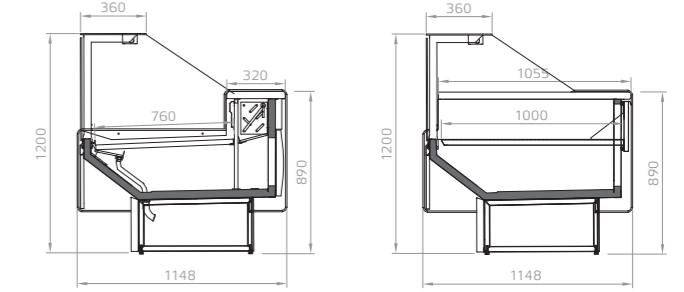

nZITA OBSLUŽNÉ VITRINY
DISPLAY CABINETS
ОХЛАЖДАЕМЫЕ ВИТРИНЫ

nZITA S fish   nZITA Pizza