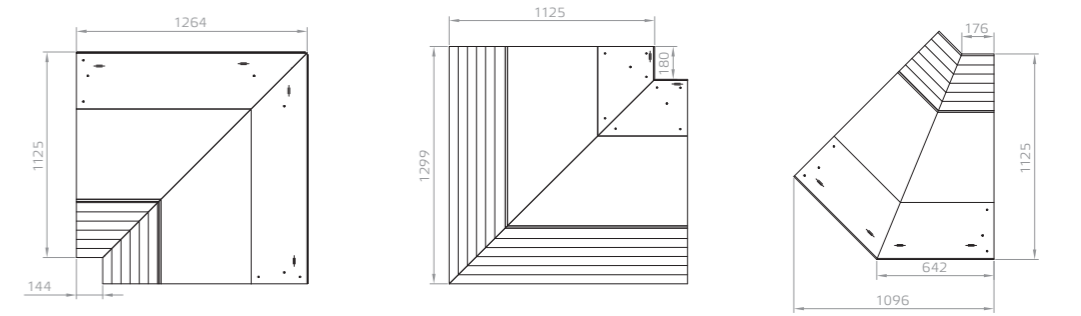

nZITA 90°E nZITA 90°I nZITA 45°E

nZITA 45°I nZITA 90°E 3D nZITA 90°I 3D

Model Model Модель	Dĺžka bez bočníc (mm) Lenght without sidewalls (mm) Длина без боковин (мм)	Výstavná plocha (m ²) Display surface (m ²) Выставочная площадь (м ²)	Objem (l) Volume (l) Объем (л)	Trieda Class Класс
nZITA 937 V	937	0,8	344	3M1
nZITA 1250 V	1250	1,1	458	3M1
nZITA 1562 V	1562	1,4	573	3M1
nZITA 1875 V	1875	1,8	688	3M1
nZITA 2500 V	2500	2,5	917	3M1
nZITA 3125 V	3125	2,9	1146	3M1
nZITA 3750 V	3750	3,6	1375	3M1
nZITA 937 Vss	937	0,8	344	3M1
nZITA 1250 Vss	1250	1,1	458	3M1
nZITA 1562 Vss	1562	1,4	573	3M1
nZITA 1875 Vss	1875	1,8	688	3M1
nZITA 2500 Vss	2500	2,5	917	3M1
nZITA 3125 Vss	3125	2,9	1146	3M1
nZITA 3750 Vss	3750	3,6	1375	3M1
nZITA 937 V Za	937	0,9	330	3M1
nZITA 1250 V Za	1250	1,1	440	3M1
nZITA 1875 V Za	1875	1,8	660	3M1
nZITA 1250 S	1250	1,0	573	3M2
nZITA 1562 S	1562	1,2	686	3M2
nZITA 1875 S	1875	1,4	915	3M2
nZITA 2500 S	2500	2,0	1144	3M2
nZITA 3125 S	3125	2,5	1373	3M2
nZITA 3750 S	3750	3,0	1648	3M2
nZITA 1250 S fish	1250	1,0	573	3M2
nZITA 1562 S fish	1562	1,2	686	3M2
nZITA 1875 S fish	1875	1,4	915	3M2
nZITA 2500 S fish	2500	2,0	1144	3M2
nZITA 3125 S fish	3125	2,5	1373	3M2
nZITA 3750 S fish	3750	3,0	1648	3M2
nZITA 937 P	937	0,8	344	
nZITA 1250 P	1250	1,1	458	
nZITA 1562 P	1562	1,4	573	
nZITA 1875 P	1875	1,8	688	
nZITA 2500 P	2500	2,5	917	
nZITA 3125 P	3125	2,9	1146	
nZITA 3750 P	3750	3,6	1375	
nZITA 1250 NT	1250	1,0	226	3L2
nZITA 1875 NT	1875	1,4	345	3L2
nZITA 937 Semi	937	1,1	352	3M1
nZITA 1250 Semi	1250	1,5	469	3M1
nZITA 1875 Semi	1875	2,3	703	3M1
nZITA 2500 Semi	2500	3,1	938	3M1
nZITA 45°I	-	0,7	86	3M1
nZITA 45°E	-	0,7	91	3M1
nZITA 90°I	-	1,6	186	3M1
nZITA 90°E	-	1,6	189	3M1
nZITA 45°I 3D	-	0,7	86	3M1
nZITA 45°E 3D	-	0,7	91	3M1
nZITA 90°I 3D	-	1,3	152	3M1
nZITA 90°E 3D	-	1,3	155	3M1
Teplota Temperature Температура				
nZITA 937 TPI	937	0,7	95 °C	
nZITA 1250 TPI	1250	0,9	95 °C	
nZITA 1875 TPI	1875	1,4	95 °C	
nZITA 937 TPBM	937	0,7	80 °C	
nZITA 1250 TPBM	1250	0,9	80 °C	
nZITA 1875 TPBM	1875	1,4	80 °C	