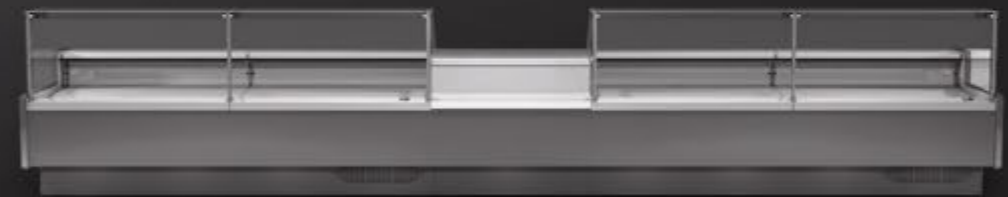

nZITA
OBSLUŽNÉ VITRINY
DISPLAY CABINETS
ОХЛАЖДАЕМЫЕ ВИТРИНЫ