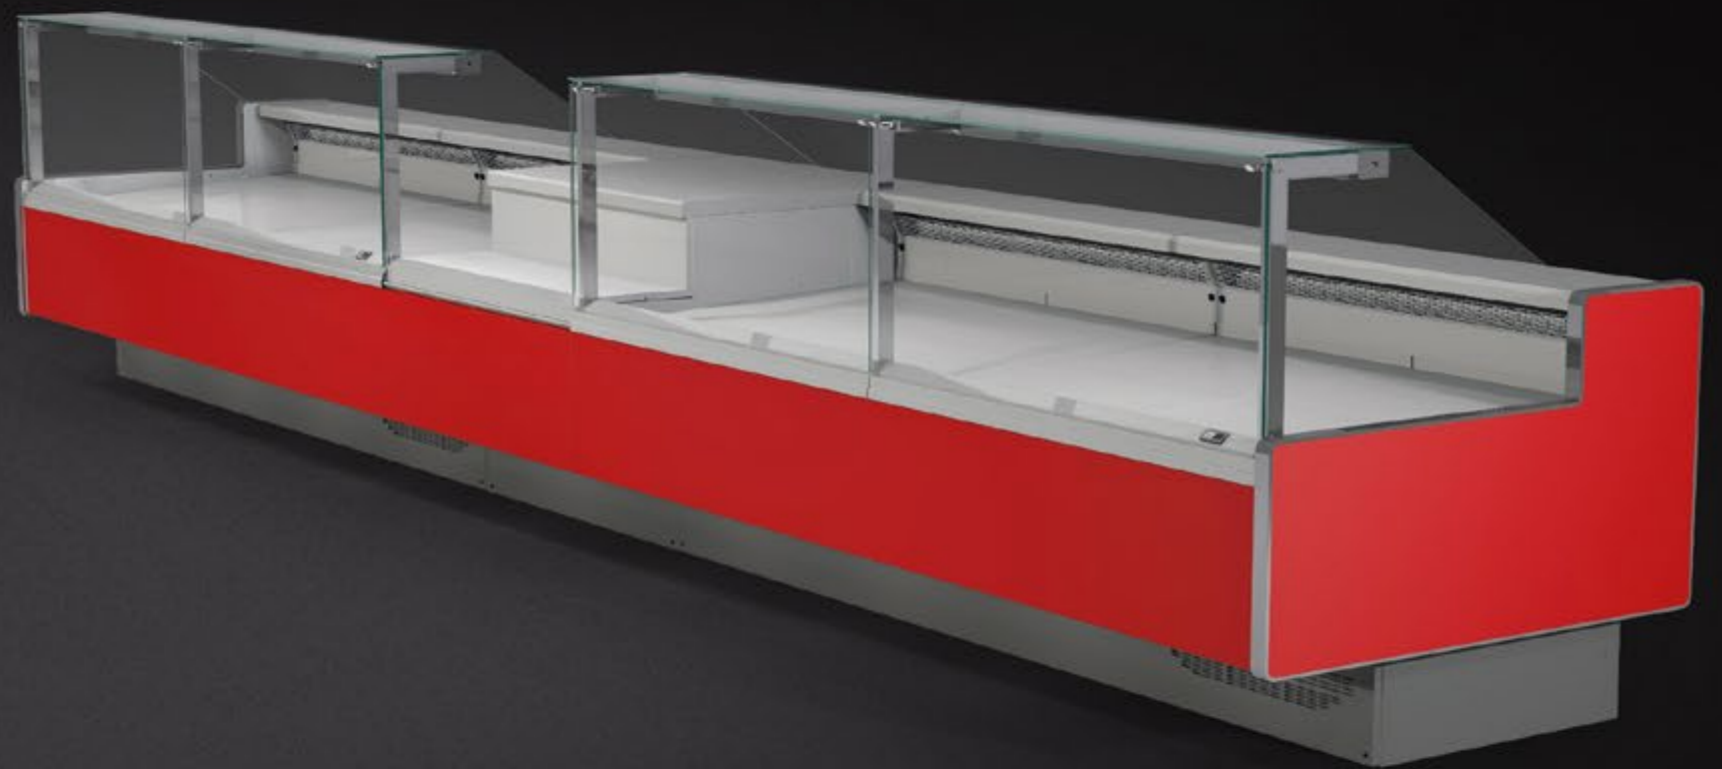

nZITA
OBSLUŽNÉ VITRINY
DISPLAY CABINETS
ОХЛАЖДАЕМЫЕ ВИТРИНЫ