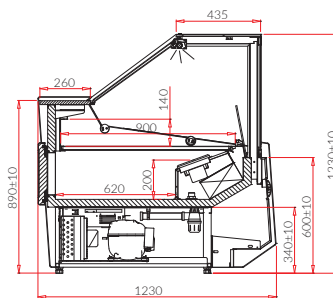

SAMOS DEEP

+1 / +10°C

ID	Název	Délka[mm]	Užitný objem [dm³]	Výstavní plocha [m²]	Cena Kč
SAMOS DEEP (PLUG-IN)					
SA220WG	SAMOS DEEP 0.94	1020	140	0,9	56 290
SA230WG	SAMOS DEEP 1.25	1330	186	1,1	63 290
SA240WG	SAMOS DEEP 1.56	1645	232	1,4	71 790
SA250WG	SAMOS DEEP 1.88	1960	280	1,7	84 690
SA260WG	SAMOS DEEP 2.50	2580	372	2,3	106 390
SA270WG	SAMOS DEEP 3.13	3210	466	2,8	131 790
SA280WG	SAMOS DEEP 3.75	3830	558	3,4	154 190
SA290WG	SAMOS DEEP NW90	1350	-	1,1	77 990
SA295WG	SAMOS DEEP NZ90	1420	-	1,1	78 490
SA297WG	SAMOS DEEP NZ90 PROSTÝ	-	-	-	85 690

SAMOS DEEP MOD/C (REMOTE)

SA220WG-c	SAMOS DEEP 0.94 -mod/C	940	140	0,9	44 090
SA230WG-c	SAMOS DEEP 1.25 -mod/C	1250	186	1,1	49 790
SA240WG-c	SAMOS DEEP 1.56 -mod/C	1560	232	1,4	56 890
SA250WG-c	SAMOS DEEP 1.88 -mod/C	1875	280	1,7	68 490
SA260WG-c	SAMOS DEEP 2.50 -mod/C	2500	372	2,3	88 590
SA270WG-c	SAMOS DEEP 3.13 -mod/C	3130	466	2,8	111 090
SA280WG-c	SAMOS DEEP 3.75 -mod/C	3750	558	3,4	131 690
SA290WG-c	SAMOS DEEP NW90-mod/C	1300	-	1,1	64 790
SA291WG-mod	SAMOS DEEP NW45N-mod (nechlazený)	-	-	-	44 390
SA295WG-c	SAMOS DEEP NZ90-mod/C	1370	-	1,1	65 390
SA296WG-mod	SAMOS DEEP NZ45N-mod (nechlazený)	-	-	-	49 090
SA297WG-c	SAMOS DEEP NZ90 PROSTÝ-mod/C	-	-	-	77 890

Varianty provedení zařízení: