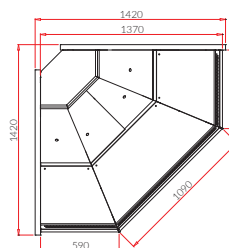

SAMOS DEEP

+1 / +10°C

ID	Název	Délka[mm]	Užitný objem [dm³]	Výstavní plocha [m²]	Cena Kč
SAMOS DEEP (PLUG-IN)					
SA220WG	SAMOS DEEP 0.94	1020	140	0,9	56 290
SA230WG	SAMOS DEEP 1.25	1330	186	1,1	63 290
SA240WG	SAMOS DEEP 1.56	1645	232	1,4	71 790
SA250WG	SAMOS DEEP 1.88	1960	280	1,7	84 690
SA260WG	SAMOS DEEP 2.50	2580	372	2,3	106 390
SA270WG	SAMOS DEEP 3.13	3210	466	2,8	131 790
SA280WG	SAMOS DEEP 3.75	3830	558	3,4	154 190
SA290WG	SAMOS DEEP NW90	1350	-	1,1	77 990
SA295WG	SAMOS DEEP NZ90	1420	-	1,1	78 490
SA297WG	SAMOS DEEP NZ90 PROSTÝ	-	-	-	85 690

SAMOS DEEP MOD/C (REMOTE)

SA220WG-c	SAMOS DEEP 0.94 -mod/C	940	140	0,9	44 090
SA230WG-c	SAMOS DEEP 1.25 -mod/C	1250	186	1,1	49 790
SA240WG-c	SAMOS DEEP 1.56 -mod/C	1560	232	1,4	56 890
SA250WG-c	SAMOS DEEP 1.88 -mod/C	1875	280	1,7	68 490
SA260WG-c	SAMOS DEEP 2.50 -mod/C	2500	372	2,3	88 590
SA270WG-c	SAMOS DEEP 3.13 -mod/C	3130	466	2,8	111 090
SA280WG-c	SAMOS DEEP 3.75 -mod/C	3750	558	3,4	131 690
SA290WG-c	SAMOS DEEP NW90-mod/C	1300	-	1,1	64 790
SA291WG-mod	SAMOS DEEP NW45N-mod (nechlazený)	-	-	-	44 390
SA295WG-c	SAMOS DEEP NZ90-mod/C	1370	-	1,1	65 390
SA296WG-mod	SAMOS DEEP NZ45N-mod (nechlazený)	-	-	-	49 090
SA297WG-c	SAMOS DEEP NZ90 PROSTÝ-mod/C	-	-	-	77 890

Varianty provedení zařízení: