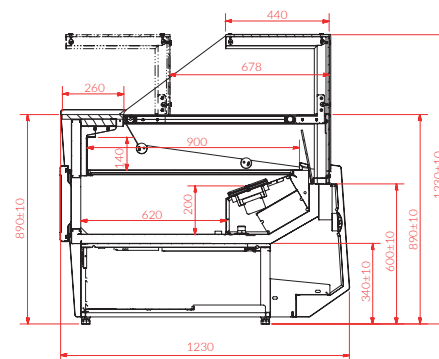

Self Service Ready