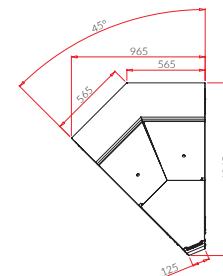

SAMOS DEEP

+1 / +10°C

ID	Název	Délka[mm]	Užitný objem [dm³]	Výstavní plocha [m²]	Cena Kč
SAMOS DEEP (PLUG-IN)					
SA220WG	SAMOS DEEP 0.94	1020	140	0,9	56 290
SA230WG	SAMOS DEEP 1.25	1330	186	1,1	63 290
SA240WG	SAMOS DEEP 1.56	1645	232	1,4	71 790
SA250WG	SAMOS DEEP 1.88	1960	280	1,7	84 690
SA260WG	SAMOS DEEP 2.50	2580	372	2,3	106 390
SA270WG	SAMOS DEEP 3.13	3210	466	2,8	131 790
SA280WG	SAMOS DEEP 3.75	3830	558	3,4	154 190
SA290WG	SAMOS DEEP NW90	1350	-	1,1	77 990
SA295WG	SAMOS DEEP NZ90	1420	-	1,1	78 490
SA297WG	SAMOS DEEP NZ90 PROSTÝ	-	-	-	85 690

SAMOS DEEP MOD/C (REMOTE)

SA220WG-c	SAMOS DEEP 0.94 -mod/C	940	140	0,9	44 090
SA230WG-c	SAMOS DEEP 1.25 -mod/C	1250	186	1,1	49 790
SA240WG-c	SAMOS DEEP 1.56 -mod/C	1560	232	1,4	56 890
SA250WG-c	SAMOS DEEP 1.88 -mod/C	1875	280	1,7	68 490
SA260WG-c	SAMOS DEEP 2.50 -mod/C	2500	372	2,3	88 590
SA270WG-c	SAMOS DEEP 3.13 -mod/C	3130	466	2,8	111 090
SA280WG-c	SAMOS DEEP 3.75 -mod/C	3750	558	3,4	131 690
SA290WG-c	SAMOS DEEP NW90-mod/C	1300	-	1,1	64 790
SA291WG-mod	SAMOS DEEP NW45N-mod (nechlazený)	-	-	-	44 390
SA295WG-c	SAMOS DEEP NZ90-mod/C	1370	-	1,1	65 390
SA296WG-mod	SAMOS DEEP NZ45N-mod (nechlazený)	-	-	-	49 090
SA297WG-c	SAMOS DEEP NZ90 PROSTÝ-mod/C	-	-	-	77 890

Varianty provedení zařízení: