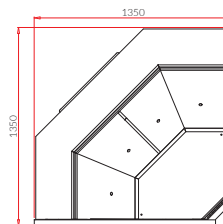

SAMOS DEEP

+1 / +10°C

ID	Název	Délka[mm]	Užitný objem [dm³]	Výstavní plocha [m²]	Cena Kč
SAMOS DEEP (PLUG-IN)					
SA220WG	SAMOS DEEP 0.94	1020	140	0,9	56 290
SA230WG	SAMOS DEEP 1.25	1330	186	1,1	63 290
SA240WG	SAMOS DEEP 1.56	1645	232	1,4	71 790
SA250WG	SAMOS DEEP 1.88	1960	280	1,7	84 690
SA260WG	SAMOS DEEP 2.50	2580	372	2,3	106 390
SA270WG	SAMOS DEEP 3.13	3210	466	2,8	131 790
SA280WG	SAMOS DEEP 3.75	3830	558	3,4	154 190
SA290WG	SAMOS DEEP NW90	1350	-	1,1	77 990
SA295WG	SAMOS DEEP NZ90	1420	-	1,1	78 490
SA297WG	SAMOS DEEP NZ90 PROSTÝ	-	-	-	85 690

SAMOS DEEP MOD/C (REMOTE)

SA220WG-c	SAMOS DEEP 0.94 -mod/C	940	140	0,9	44 090
SA230WG-c	SAMOS DEEP 1.25 -mod/C	1250	186	1,1	49 790
SA240WG-c	SAMOS DEEP 1.56 -mod/C	1560	232	1,4	56 890
SA250WG-c	SAMOS DEEP 1.88 -mod/C	1875	280	1,7	68 490
SA260WG-c	SAMOS DEEP 2.50 -mod/C	2500	372	2,3	88 590
SA270WG-c	SAMOS DEEP 3.13 -mod/C	3130	466	2,8	111 090
SA280WG-c	SAMOS DEEP 3.75 -mod/C	3750	558	3,4	131 690
SA290WG-c	SAMOS DEEP NW90-mod/C	1300	-	1,1	64 790
SA291WG-mod	SAMOS DEEP NW45N-mod (nechlazený)	-	-	-	44 390
SA295WG-c	SAMOS DEEP NZ90-mod/C	1370	-	1,1	65 390
SA296WG-mod	SAMOS DEEP NZ45N-mod (nechlazený)	-	-	-	49 090
SA297WG-c	SAMOS DEEP NZ90 PROSTÝ-mod/C	-	-	-	77 890

Varianty provedení zařízení: