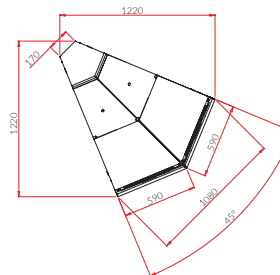

SAMOS DEEP

+1 / +10°C

ID	Název	Délka[mm]	Užitný objem [dm³]	Výstavní plocha [m²]	Cena Kč
SAMOS DEEP (PLUG-IN)					
SA220WG	SAMOS DEEP 0.94	1020	140	0,9	56 290
SA230WG	SAMOS DEEP 1.25	1330	186	1,1	63 290
SA240WG	SAMOS DEEP 1.56	1645	232	1,4	71 790
SA250WG	SAMOS DEEP 1.88	1960	280	1,7	84 690
SA260WG	SAMOS DEEP 2.50	2580	372	2,3	106 390
SA270WG	SAMOS DEEP 3.13	3210	466	2,8	131 790
SA280WG	SAMOS DEEP 3.75	3830	558	3,4	154 190
SA290WG	SAMOS DEEP NW90	1350	-	1,1	77 990
SA295WG	SAMOS DEEP NZ90	1420	-	1,1	78 490
SA297WG	SAMOS DEEP NZ90 PROSTÝ	-	-	-	85 690

SAMOS DEEP MOD/C (REMOTE)

SA220WG-c	SAMOS DEEP 0.94 -mod/C	940	140	0,9	44 090
SA230WG-c	SAMOS DEEP 1.25 -mod/C	1250	186	1,1	49 790
SA240WG-c	SAMOS DEEP 1.56 -mod/C	1560	232	1,4	56 890
SA250WG-c	SAMOS DEEP 1.88 -mod/C	1875	280	1,7	68 490
SA260WG-c	SAMOS DEEP 2.50 -mod/C	2500	372	2,3	88 590
SA270WG-c	SAMOS DEEP 3.13 -mod/C	3130	466	2,8	111 090
SA280WG-c	SAMOS DEEP 3.75 -mod/C	3750	558	3,4	131 690
SA290WG-c	SAMOS DEEP NW90-mod/C	1300	-	1,1	64 790
SA291WG-mod	SAMOS DEEP NW45N-mod (nechlazený)	-	-	-	44 390
SA295WG-c	SAMOS DEEP NZ90-mod/C	1370	-	1,1	65 390
SA296WG-mod	SAMOS DEEP NZ45N-mod (nechlazený)	-	-	-	49 090
SA297WG-c	SAMOS DEEP NZ90 PROSTÝ-mod/C	-	-	-	77 890

Varianty provedení zařízení: